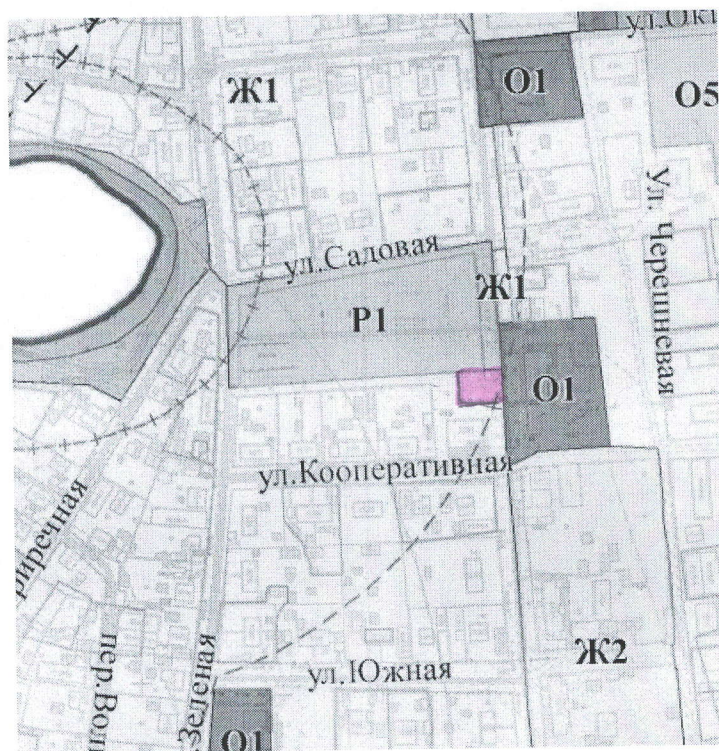

Схема расположения земельного участка для размещения НТО

 - испрашиваемый участок

Глава администрации Косточковского сельского поселения

 Л.В.Артеменко